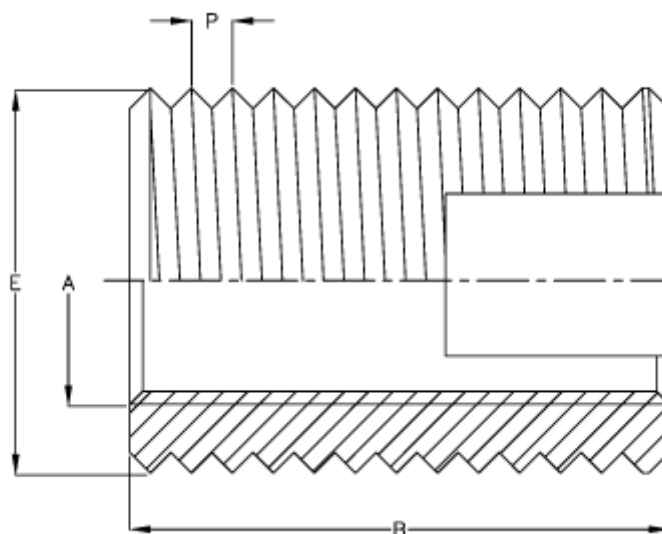

Varenummer: 12303000035800  
Beskrivelse: KLEE-coil 303 000 035.800  
M3,5 Messing

## Mål

Anbefalet huldia. (blødt mat.)	= 4,5 til 4,6
Anbefalet huldia. (hård mat.)	= 4,6 til 4,7
Gevindstigning P	= 0.60
Indvendigt gevind A	= M3,5
Længde B	= 6
Min. huldybde bundhul	= 8
Type	= 303 0 035..
Udvendigt gevind E	= 5.0